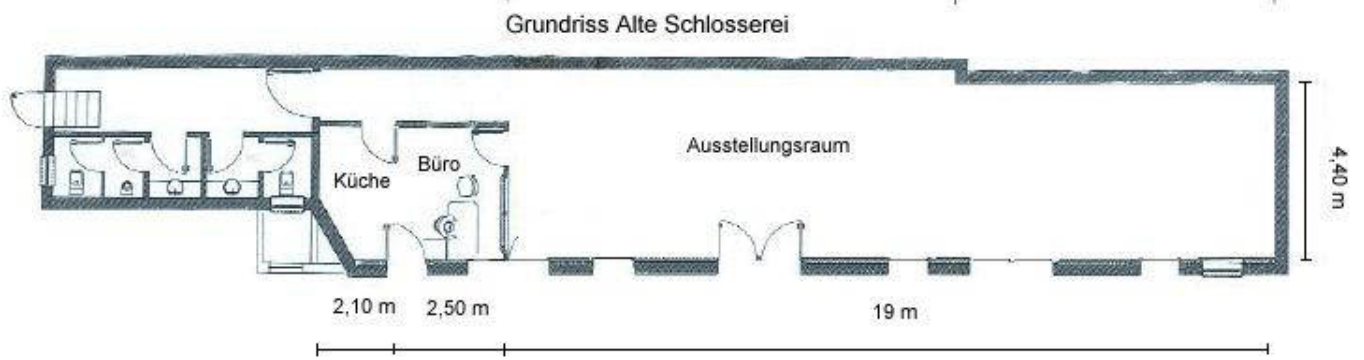

Grundriss der Alten Schlosserei des Marienhospitals, Ausstellungsraum des Brühler Kunstvereins

In der Längsachse hängt ein durchgehender Beleuchtungskörper, der nicht entfernt werden kann!

Aufnahmen des Ausstellungsraumes:

Blickrichtung Büro

Blickrichtung Stirnwand

Rückwand mit Versprung