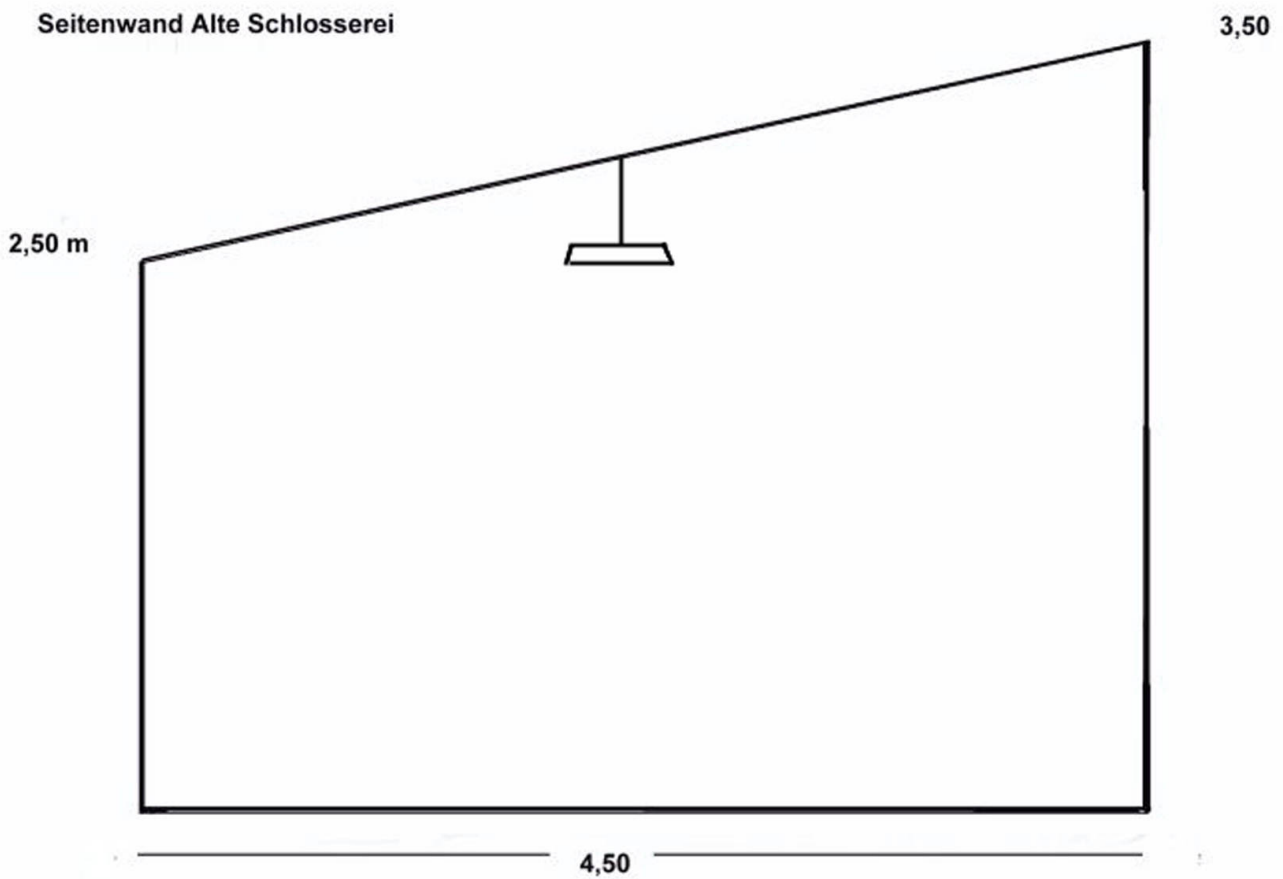

Grundriss der Alten Schlosserei des Marienhospitals, Ausstellungsraum des Brühler Kunstvereins

In der Längsachse hängt ein durchgehender Beleuchtungskörper, der nicht entfernt werden kann!

Aufnahmen des Ausstellungsraumes:

Blickrichtung Büro

Blickrichtung Stirnwand

Rückwand mit Versprung